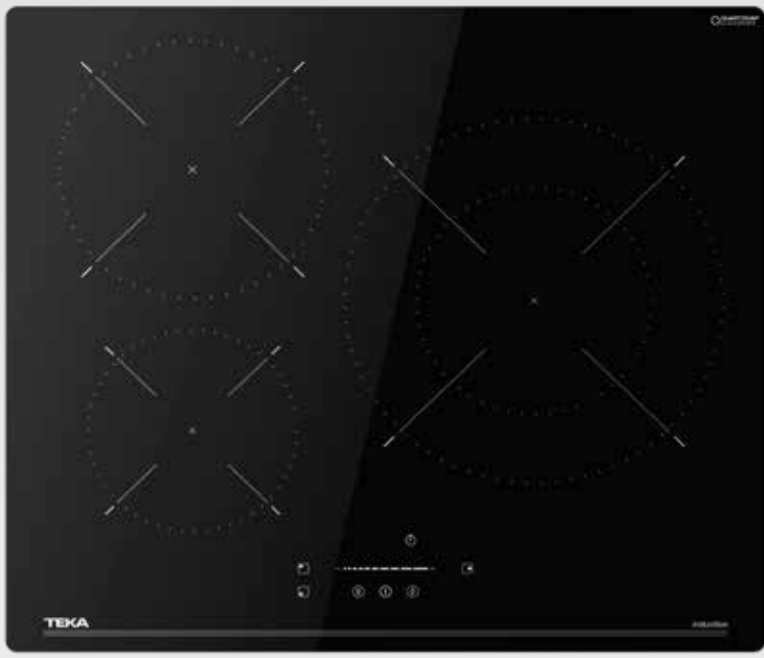

Sensor de presión inteligente  
3 modos de limpieza  
Tecnología IO Magnética  
Incluye funda de viaje + 2 cabezales Ultimate Clean

**79** €

VITRO INDUCCION 3 zonas de inducción  
**TEKA** Touch Control Slider  
 IBC63110SS Programador de tiempo de cocción