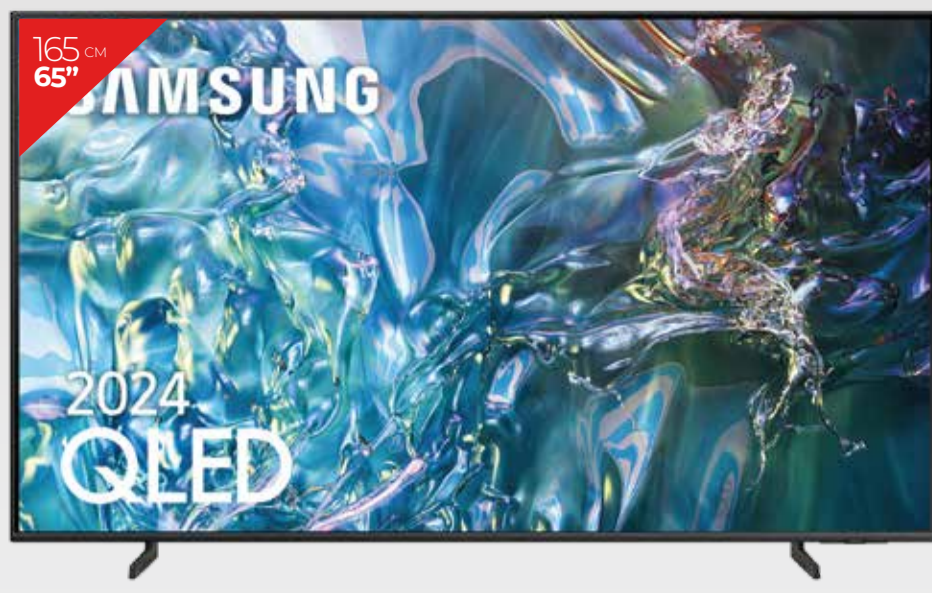

LED TV  
**PANASONIC**

TX43MX710E

**379**€

Disponible en 55" (139 cm.) por **449**€

Chromecast  
Hdmi 2.1  
Bluetooth  
Salida de auricular  
Dimensiones con peana:  
964 x 694 x 221 mm

BLACK FRIDAY • BLACK FRIDAY • BLACK FRIDAY • BLACK FRIDAY • BLACK FRIDAY

Elige fácil, compra bien **tien21.es**

165 CM  
65"

Black  
FRIDAY

Televisor MINI LED  
**TCL**  
65C805

HDR10+  
Chromecast  
Display nativo de 144HZ  
Dimensiones con peana:  
1444 x 898 x 320 mm

**699** €

Disponible en 55" (140 cm.) por **599**€

165 CM  
65"

SAMSUNG  
2024  
QLED

Televisor QLED  
**SAMSUNG**  
TQ65Q67DAU

Multi view 2 videos  
en pantalla  
Apple AirPlay  
Bluetooth  
Dimensiones con peanas:  
1450.9 x 872.2 x 274.0mm

**679** €

Disponible en 75" (189 cm.) por **899**€

165 CM  
65"

LG NanoCell

Televisor NANO CELL  
**LG**  
65NANO8IT6

Magic Remote incluido  
Bluetooth  
Dimensiones con peanas:  
1454 x 902 x 269 mm

**649** €